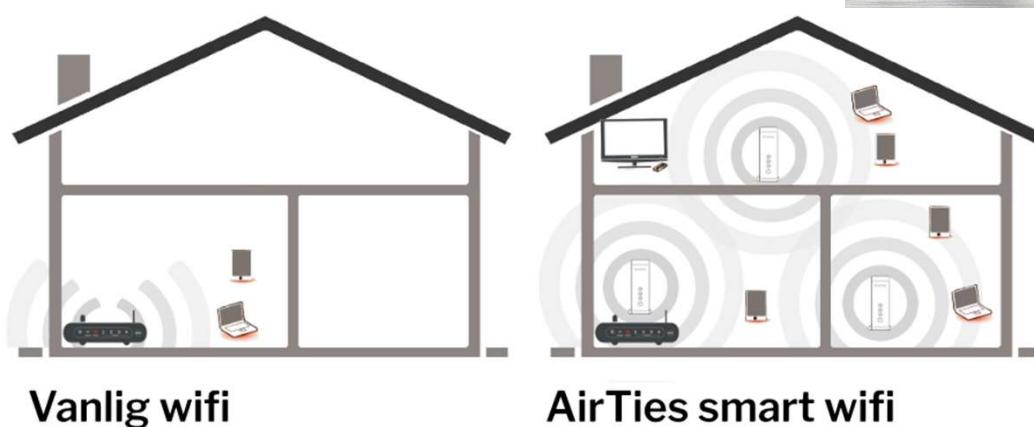

AirTies Air 4930 boligpakke

Et smart mesh-nettverk av trådløse tilgangspunkter gir deg full dekning og stabil ytelse i hele boligen.

Wifi du ikke trenger å tenke på

Når du har satt opp Air 4930, sørger nettverket for at du alltid er koblet til der du får den beste ytelsen:

- Beveg deg rundt i boligen uten å tenke på hvor du er koblet til (klientstyring)..
- Nettverket forhindrer at én enkelt klient får så dårlig dekning at den drar ned ytelsen for alle (“bad apple”).

Fakta om AirTies Air 4930 smart wifi